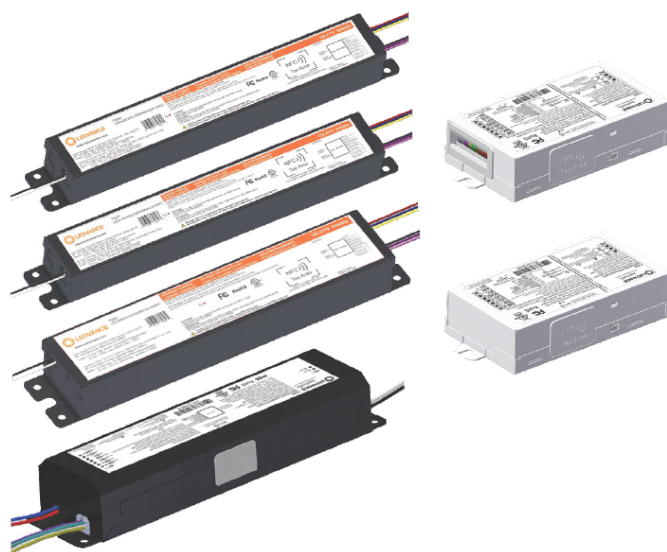

Linear

DESCRIPTION	SKU	PRICE
SYLLEDRV36UNVL1000DIM1AUX12NFC	04613575856	$60.75
SYLLEDRV55UNVL1300DIM1AUX12NFC	04613575857	$60.75
SYLLEDRV88UNVL2400DIM1AUX12NFC	04613575858	$74.95